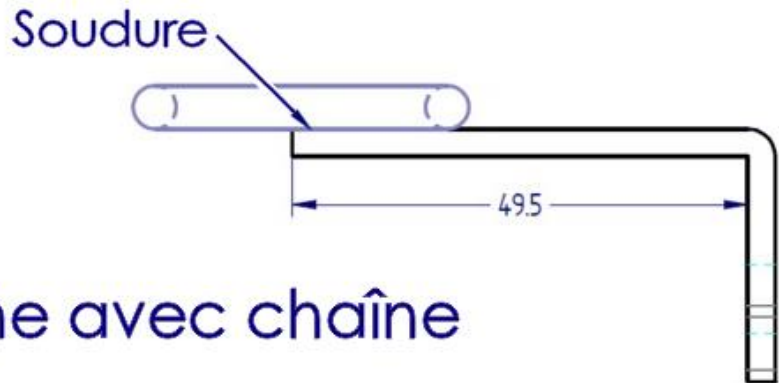

Modèles de gâche pour verrous à clé captive  
AGA 1328 et 7328

# Modèles de gâche pour verrous à clé captive AGA 1328 et 7328

Gâche avec chaîne

Support optionnel sur mesure