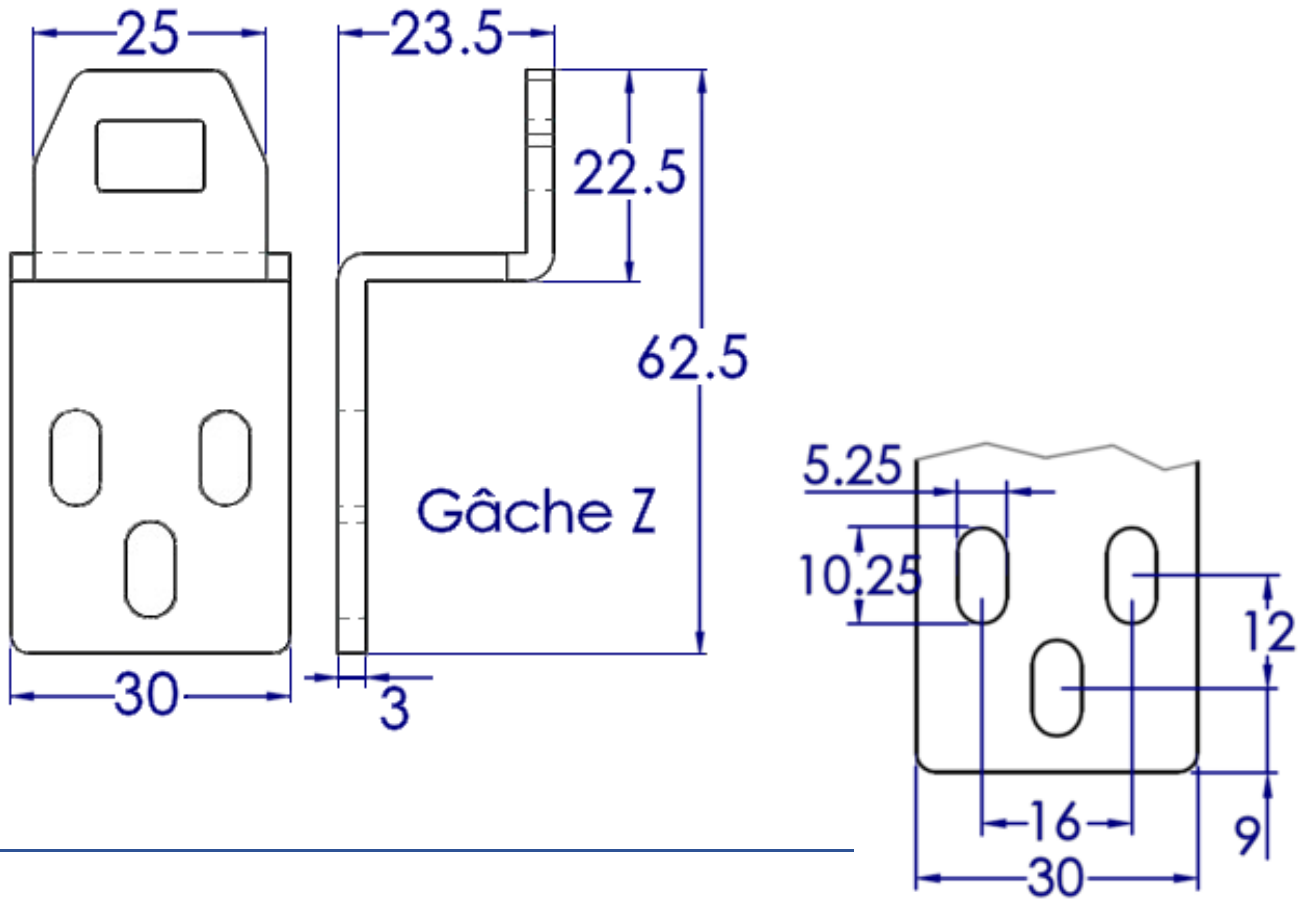

Modèles de gâche pour verrous à clé captive  
AGA 1328 et 7328

# Modèles de gâche pour verrous à clé captive AGA 1328 et 7328

Gâche avec chaîne

Support optionnel sur mesure