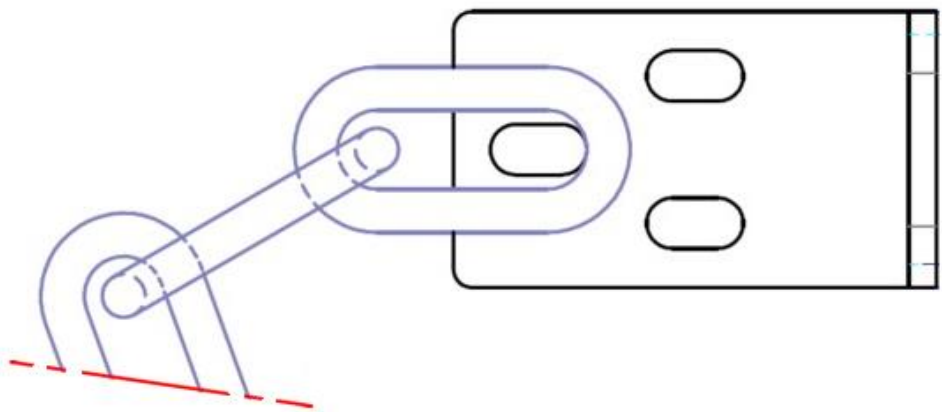

Modèles de gâche pour verrous à clé captive  
AGA 1328 et 7328

# Modèles de gâche pour verrous à clé captive AGA 1328 et 7328

Gâche avec chaîne

Support optionnel sur mesure