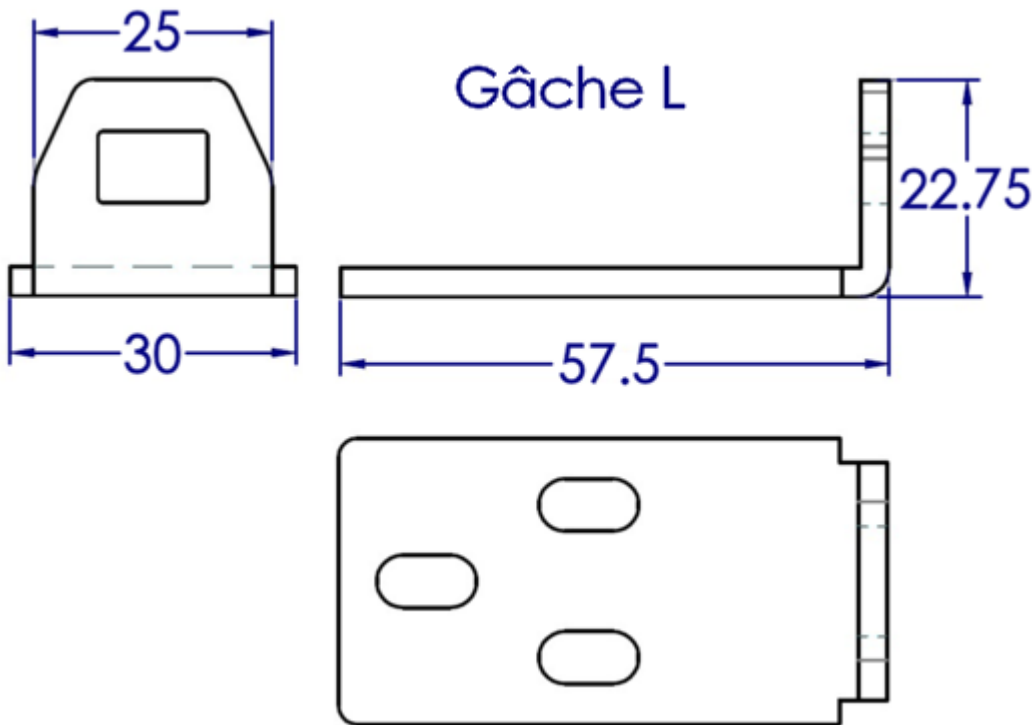

Modèles de gâche pour verrous à clé captive  
AGA 1328 et 7328

# Modèles de gâche pour verrous à clé captive AGA 1328 et 7328

Gâche avec chaîne

Support optionnel sur mesure